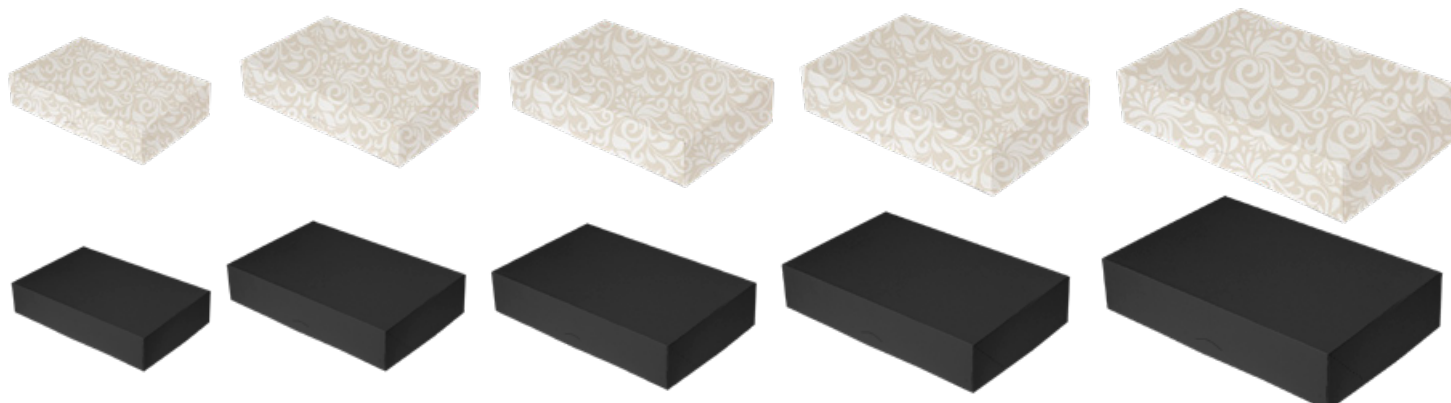

* 256.52 Damasco
* 259.16 Black
19 x 28 x 6 cm
PACK: 50 U
CARTON / MINIM: 100 U

* 256.53 Damasco
* 259.17 Black
25 x 34 x 6 cm
PACK: 50 U
CARTON / MINIM: 100 U

* 256.54 Damasco
* 259.18 Black
28 x 42 x 6 cm
CARTON / MINIM: 100 U

* 256.55 Damasco
* 259.19 Black
32 x 42 x 6 cm
PACK: 50 U
CARTON / MINIM: 100 U

* 256.56 Damasco
* 259.20 Black
46 x 35 x 6 cm
PACK: 50 U
CARTON / MINIM: 100 U