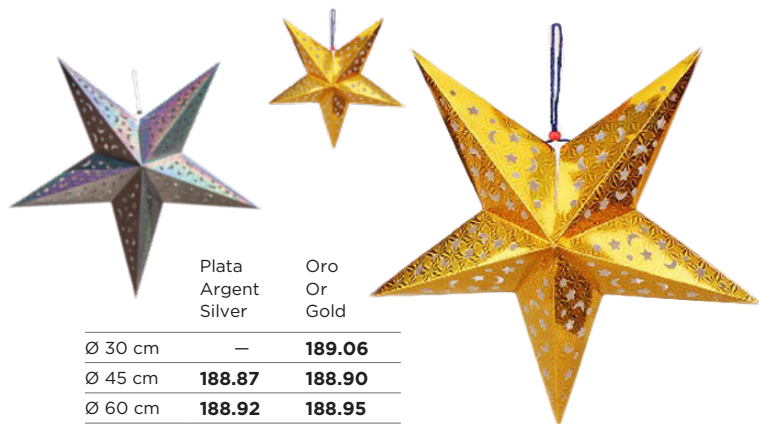

Estrellas Étoiles Stars

Cartón / Carton / Cardboard
MINIM: 10 U por referencia / par référence / per item

	Plata Argent Silver	Oro Or Gold
Ø 30 cm	—	189.06
Ø 45 cm	188.87	188.90
Ø 60 cm	188.92	188.95
Ø 90 cm	189.08	189.11

Mini árboles navidad

Mini arbres de Noël

Mini Christmas trees

Papel / Papier / Paper - 120 g/m²

Verde / Oro
Vert / Or
Green / Gold

804.88

PACK: 2 x árboles / arbres / trees
9 x 20 / 13 x 30 cm
CARTON: 144 PACK
MINIM: 12 PACK